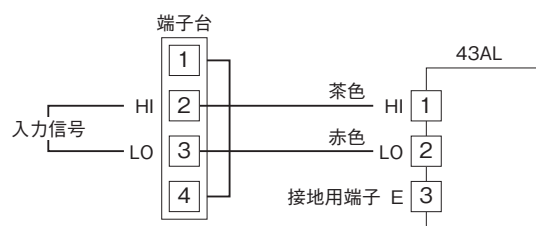

機器仕様

取付ねじ:M4×10 2個(付属)

接続方式:ユーロ端子接続(端子台付の場合)

材質:冷間圧延鋼板

設置仕様

使用温度範囲:-20~+70℃

使用湿度範囲:30~90%RH(結露しないこと)

質量

・端子台付 :約170g

・端子台なし:約130g

結線要領図

■端子台付の場合

外形寸法図(単位:mm)

■端子台なしの場合

■端子台付の場合

- 記載内容はお断りなしに変更することがありますのでご了承下さい。
 - ご注文・ご使用に際しては、弊社ホームページの「ご注文に際して」を必ずご確認ください。
 - 本製品を輸出される場合には、外国為替及び外国貿易法の規制をご確認の上、必要な手続きをお取り下さい。
- 安全保障貿易管理については、弊社ホームページより「輸出（該非判定）」をご覧ください。
- お問い合わせ先 ホットライン：0120-18-6321