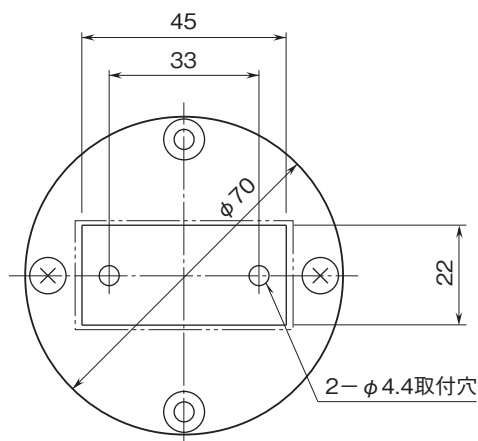

機器仕様

取付ねじ:M4×10 2個(付属)

接続方式:ユーロ端子接続(端子台付の場合)

材質:冷間圧延鋼板

設置仕様

使用温度範囲:-20~+70℃

使用湿度範囲:30~90%RH(結露しないこと)

質量

・端子台付 :約170g

・端子台なし:約130g

結線要領図

■端子台付の場合

外形寸法図(単位:mm)

■端子台なしの場合

■端子台付の場合

- 記載内容はお断りなしに変更することがありますのでご了承下さい。
 - ご注文・ご使用に際しては、弊社ホームページの「ご注文に際して」を必ずご確認ください。
 - 本製品を輸出される場合には、外国為替及び外国貿易法の規制をご確認の上、必要な手続きをお取り下さい。
- 安全保障貿易管理については、弊社ホームページより「輸出（該非判定）」をご覧ください。
- お問い合わせ先 ホットライン：0120-18-6321