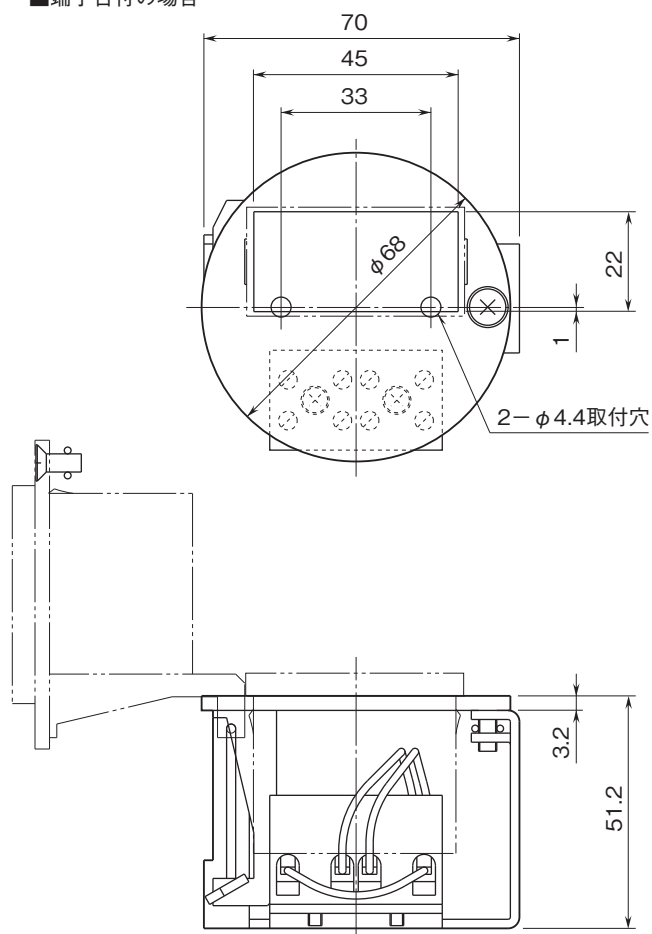

機器仕様

取付ねじ:M4×10 2個(付属)

接続方式:ユーロ端子接続(端子台付の場合)

材質:冷間圧延鋼板

設置仕様

使用温度範囲:-20~+70℃

使用湿度範囲:30~90%RH(結露しないこと)

質量

・端子台付 :約170g

・端子台なし:約130g

結線要領図

■端子台付の場合

外形寸法図(単位:mm)

■端子台なしの場合

■端子台付の場合

- 記載内容はお断りなしに変更することがありますのでご了承下さい。
 - ご注文・ご使用に際しては、弊社ホームページの「ご注文に際して」を必ずご確認ください。
 - 本製品を輸出される場合には、外国為替及び外国貿易法の規制をご確認の上、必要な手続きをお取り下さい。
- 安全保障貿易管理については、弊社ホームページより「輸出（該非判定）」をご覧ください。
- お問い合わせ先 ホットライン：0120-18-6321